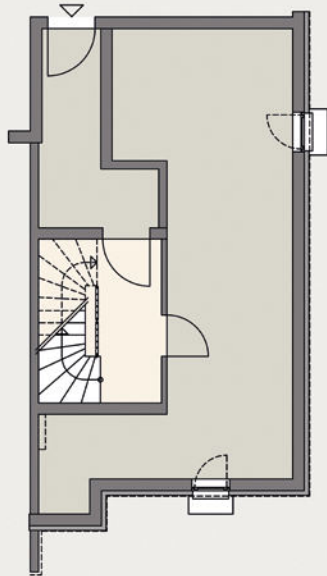

Typ Aqua, Haus 1-11,14-18

Beispiel Haus 1:

Gesamtfläche 183,0 m²

Wohnfläche 149,5 m²

Nutzfläche 33,5 m²

KELLERGESCHOSS

Schleuse	7,5 m ²
Flur	5,5 m ²
Abstellraum	26,0 m ²

Gesamt 39,0 m²

ERDGESCHOSS

Diele	4,5 m ²
Küche	8,0 m ²
WC	2,5 m ²
Wohnen	33,0 m ²
Terrasse (50%)	7,5 m ²

Gesamt 55,5 m²

OBERGESCHOSS

Flur	4,5 m ²
Bad	7,0 m ²
Zimmer	11,0 m ²
Zimmer	13,0 m ²
Zimmer	14,0 m ²

Gesamt 49,5 m²

DACHGESCHOSS

Studio	35,0 m ²
Dusch-Bad (optional)	4,0 m ²

Gesamt 39,0 m²