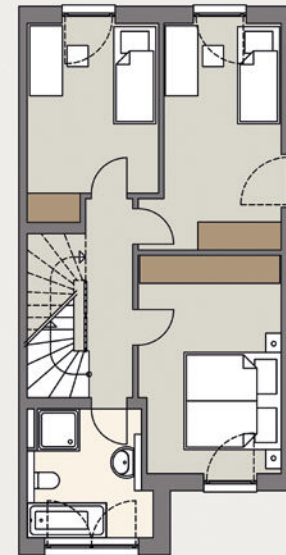

Typ Aqua, Haus 1-11,14-18

Beispiel Haus 1:

Gesamtfläche 183,0 m²

Wohnfläche 149,5 m²

Nutzfläche 33,5 m²

KELLERGESCHOSS

Schleuse	7,5 m ²
Flur	5,5 m ²
Abstellraum	26,0 m ²

Gesamt 39,0 m²

ERDGESCHOSS

Diele	4,5 m ²
Küche	8,0 m ²
WC	2,5 m ²
Wohnen	33,0 m ²
Terrasse (50%)	7,5 m ²

Gesamt 55,5 m²

OBERGESCHOSS

Flur	4,5 m ²
Bad	7,0 m ²
Zimmer	11,0 m ²
Zimmer	13,0 m ²
Zimmer	14,0 m ²

Gesamt 49,5 m²

DACHGESCHOSS

Studio	35,0 m ²
Dusch-Bad (optional)	4,0 m ²

Gesamt 39,0 m²