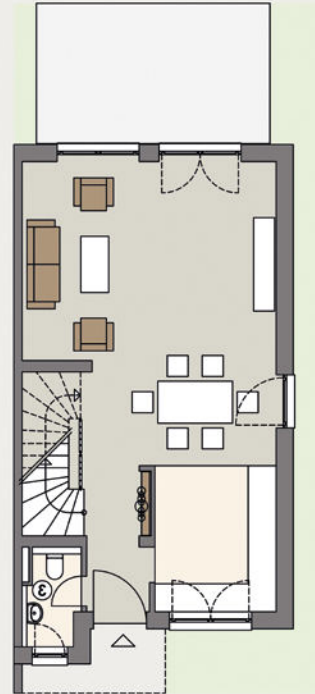

Typ Aqua, Haus 1-11,14-18

Beispiel Haus 1:

Gesamtfläche 183,0 m²

Wohnfläche 149,5 m²

Nutzfläche 33,5 m²

KELLERGESCHOSS

Schleuse	7,5 m ²
Flur	5,5 m ²
Abstellraum	26,0 m ²

Gesamt 39,0 m²

ERDGESCHOSS

Diele	4,5 m ²
Küche	8,0 m ²
WC	2,5 m ²
Wohnen	33,0 m ²
Terrasse (50%)	7,5 m ²

Gesamt 55,5 m²

OBERGESCHOSS

Flur	4,5 m ²
Bad	7,0 m ²
Zimmer	11,0 m ²
Zimmer	13,0 m ²
Zimmer	14,0 m ²

Gesamt 49,5 m²

DACHGESCHOSS

Studio	35,0 m ²
Dusch-Bad (optional)	4,0 m ²

Gesamt 39,0 m²