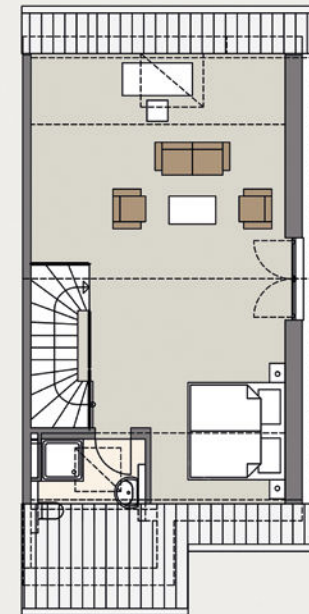

Typ Aqua, Haus 1-11,14-18

Beispiel Haus 1:

Gesamtfläche 183,0 m²

Wohnfläche 149,5 m²

Nutzfläche 33,5 m²

KELLERGESCHOSS

Schleuse	7,5 m ²
Flur	5,5 m ²
Abstellraum	26,0 m ²

Gesamt 39,0 m²

ERDGESCHOSS

Diele	4,5 m ²
Küche	8,0 m ²
WC	2,5 m ²
Wohnen	33,0 m ²
Terrasse (50%)	7,5 m ²

Gesamt 55,5 m²

OBERGESCHOSS

Flur	4,5 m ²
Bad	7,0 m ²
Zimmer	11,0 m ²
Zimmer	13,0 m ²
Zimmer	14,0 m ²

Gesamt 49,5 m²

DACHGESCHOSS

Studio	35,0 m ²
Dusch-Bad (optional)	4,0 m ²

Gesamt 39,0 m²